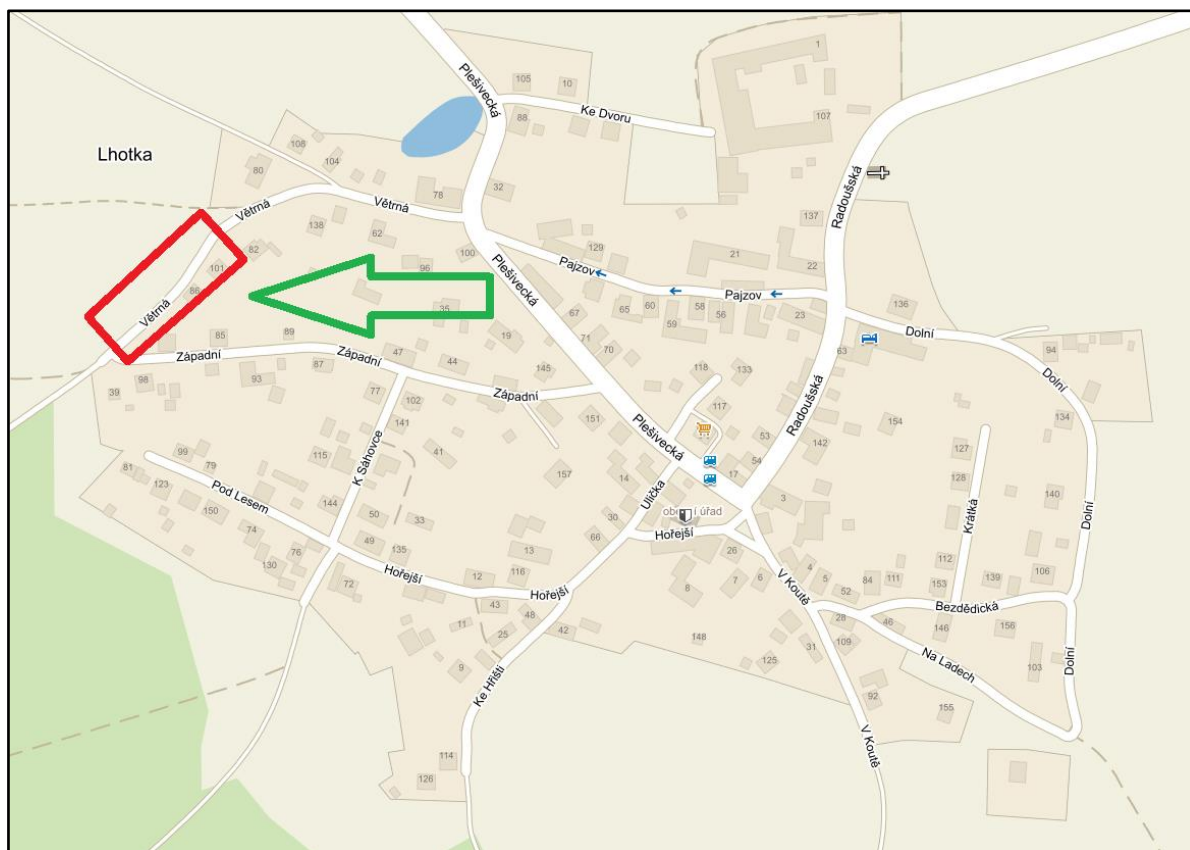

# Obec Lhotka

Hořejší 16, Lhotka, 267 23 pošta Lochovice

## DOPRAVNÍ OMEZENÍ

Informujeme občany, že v důsledku realizace vodovodních a kanalizačních přípojek pro stavební pozemky v ulici **Větrná** bude omezen dopravní provoz.

Plánovaný termín dopravního omezení je stanoven na **10. - 15. 10. 2016**, kdy bude probíhat realizace vodovodních a kanalizačních přípojek pro dotčené pozemky v dané lokalitě.