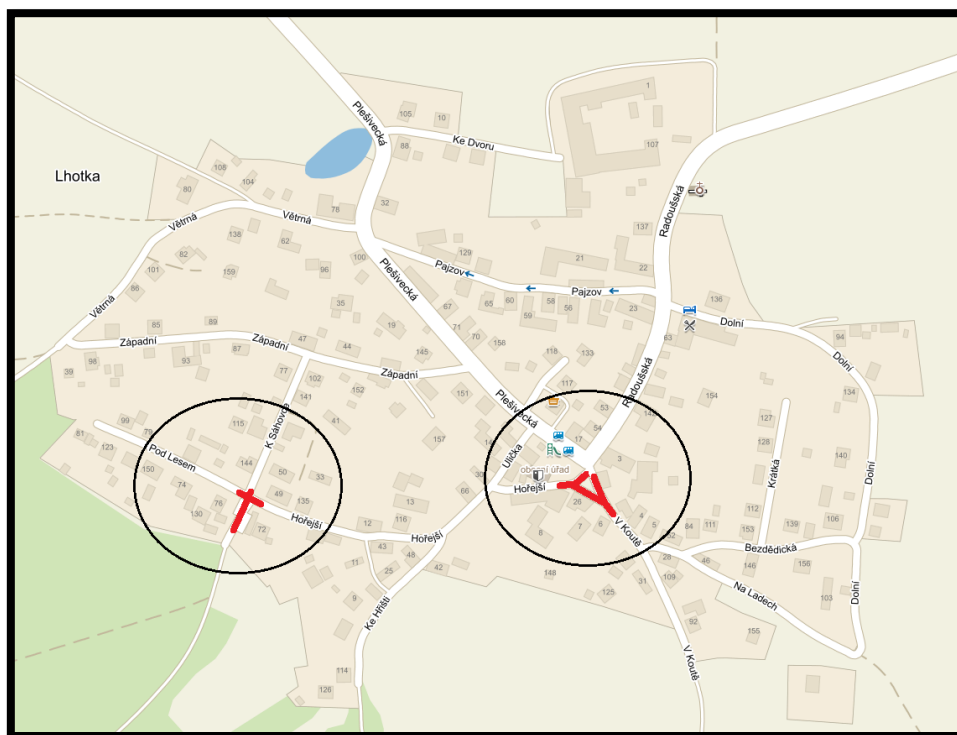

Obec Lhotka

Hořejší 16, Lhotka, 267 23 pošta Lochovice

DOPRAVNÍ OMEZENÍ

Informujeme občany, že v důsledku obnovy místních komunikací v obci Lhotka v roce 2016, bude omezen dopravní provoz v ulici **Hořejší – V Koutě** (před hasičskou zbrojnicí) a rovněž v křižovatce ulic **K Sáhovce * Hořejší * Pod Lesem**.

Plánovaný termín dopravního omezení je stanoven v týdnu (10.10. – 14.10.2016). Realizačním dnem by měl být pátek **14. 10. 2016**, kdy bude probíhat samotná realizace pokládky asfaltového povrchu.

DOPRAVNÍ OMEZENÍ