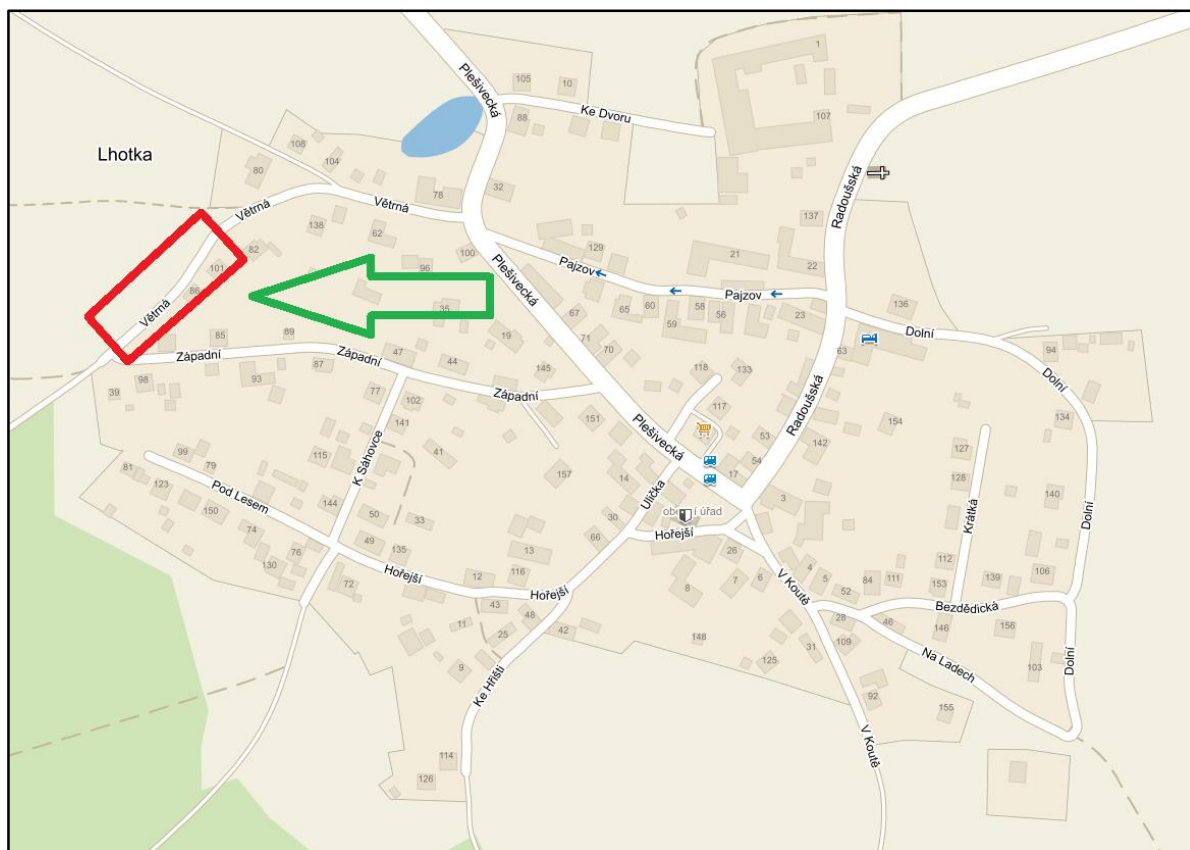

Obec Lhotka

Hořejší 16, Lhotka, 267 23 pošta Lochovice

DOPRAVNÍ OMEZENÍ

Informujeme občany, že v důsledku realizace elektro přípojek pro stavební pozemky v ulici **Větrná** bude omezen dopravní provoz.

Plánovaný termín dopravního omezení je stanoven na **16. a 17. 2. 2016**, kdy bude probíhat realizace elektro přípojek pro dotčené pozemky v dané lokalitě.