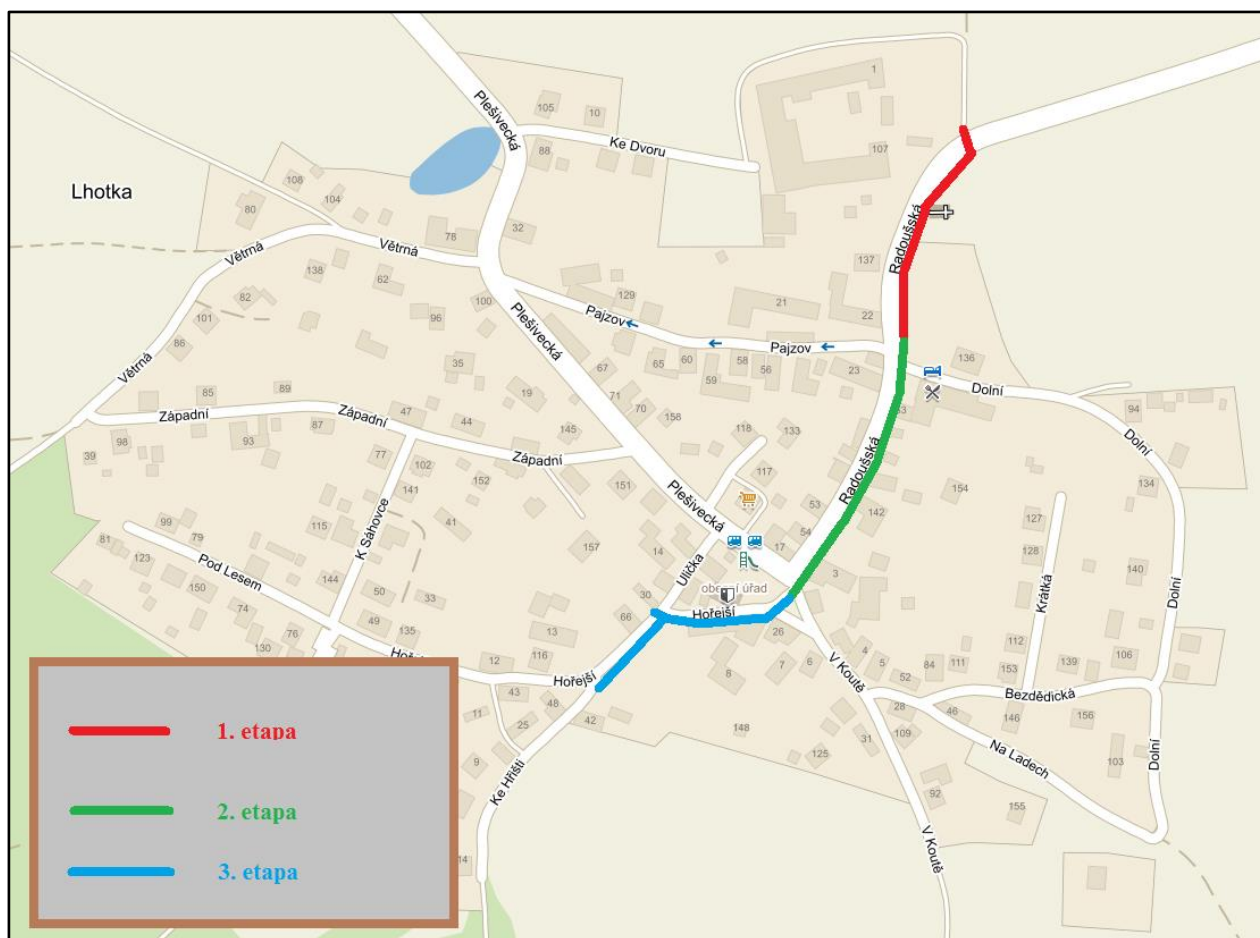

# Obec Lhotka

Hořejší 16, Lhotka, 267 23 pošta Lochovice

## DOPRAVNÍ OMEZENÍ

Informujeme občany o dopravním omezení v souvislosti s plánovanou realizací **nového vysokého napětí v obci Lhotka**, které se týká ulic Radoušská, Hořejší (část).

## DOPRAVNÍ OMEZENÍ

**Celá akce je rozdělena do 3 navazujících etap – viz obrázek.**

## PŘEDPOKLÁDANÝ HARMONOGRAM

1. Etapa - od stávající trafostanice po křižovatku ulic Radoušská a Dolní  
(11. 7. 2016 – 31. 7. 2016)
2. Etapa - od křižovatky ulic Radoušská a Dolní po křižovatku ulic  
Plešivecká a Hořejší  
(1. 8. 2016 – 14. 8. 2016)
3. Etapa - od křižovatky ulic Plešivecká a Hořejší po křižovatku ulic Hořejší  
a Ke Hřišti  
(15. 8. 2016 – 28. 8. 2016)