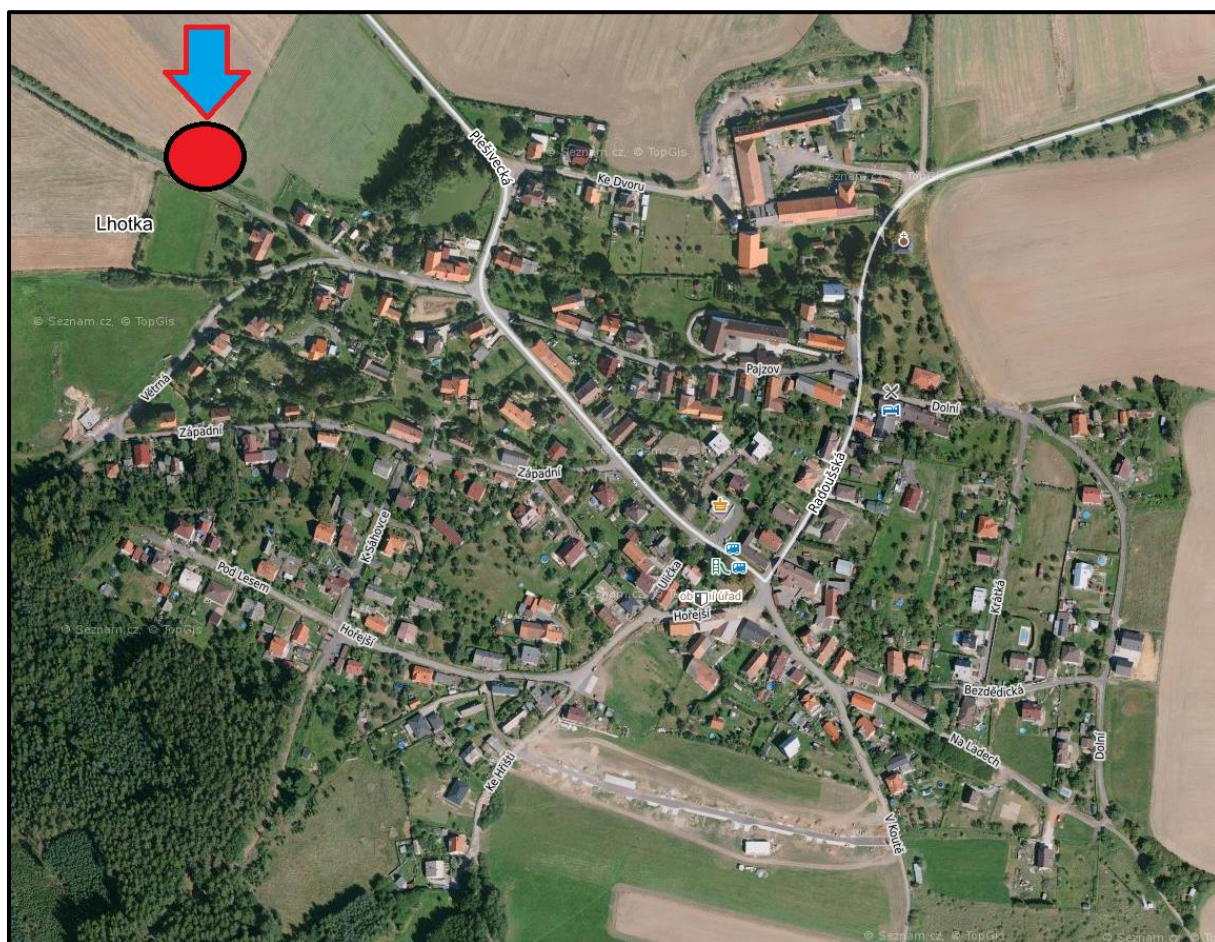

Obec Lhotka

Hořejší 16, Lhotka, 267 23 pošta Lochovice

UKLÁDÁNÍ BIOLOGICKY ROZLOŽITELNÉHO ODPADU

Pro velký zájem o uložení **biodpadu** ze strany veřejnosti, byla domluvena možnost uložení „čistého“ biodpadu, jako tráva, listí, apod. **na hnojiště pod obcí Lhotka - cesta směr k Havrlíkům.**

Nová možnost ukládání biodpadu ušetří nemalé finanční prostředky obce Lhotka, které budou moci být využity např. na podporu kulturního života v obci.

Zastupitelé obce Lhotka děkují **panu Slaninovi**, za možnost ukládání biodpadu v předmětné lokalitě.