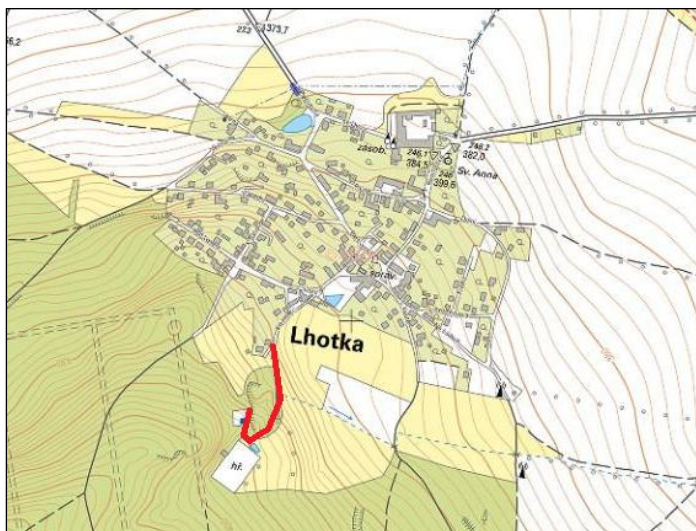

Obec Lhotka

Hořejší 16, Lhotka, 267 23 pošta Lochovice

OMEZENÍ DOPRAVNÍHO PROVOZU

Informujeme občany, že v termínu **od 13. 3. 2017 – 20. 3. 2017** bude omezen dopravní provoz v ulici Ke Hřišti.

Dopravní omezení bude probíhat v daných dnech vždy od **cca 15:00 hod.** a bude vyznačeno ochrannou páskou.

Dopravní omezení se týká úseku od sjezdu k nemovitosti čp. 126 v obci Lhotka ke sportovnímu areálu obce Lhotka.

Důvodem dopravního omezení je příprava parkovacích stání v dané lokalitě, respektive související kácení dřevin.